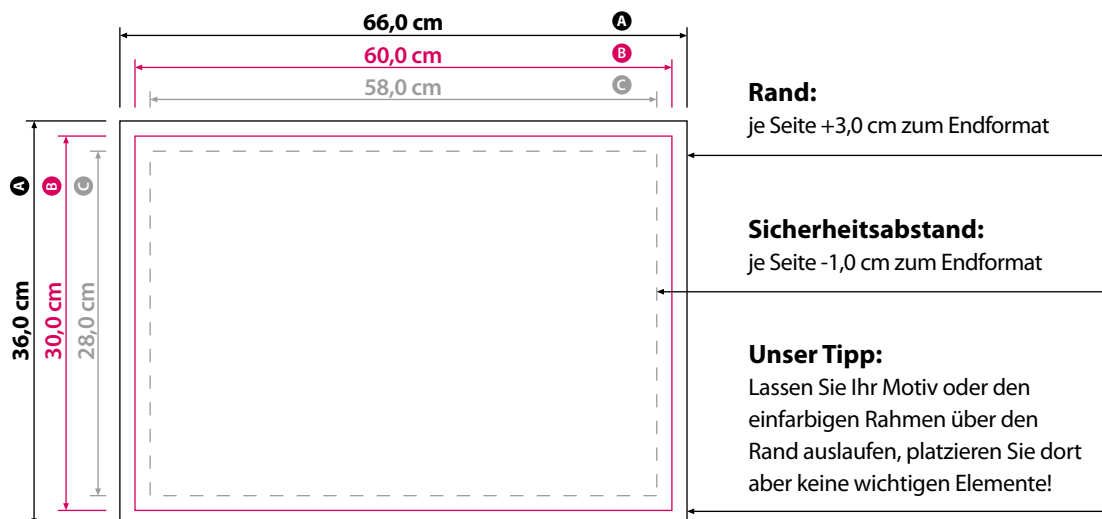

Foto auf Leinwand 60x30cm

Bitte legen Sie Ihre Druckdaten nach folgenden Angaben und Hinweisen entsprechend an!

Bei Fragen oder Problemen wenden Sie sich bitte an unser Service-Center.

Allgemeine Informationen zum korrekten Anlegen Ihrer Druckdaten finden Sie im Online-Shop unter Druckdaten

Datenformat: 66,0 cm x 36,0 cm

Endformat: 60,0 cm x 30,0 cm

Dateiformat: PDF/X-4:2008 Standard

Bitte legen Sie keine Passermarken, Zuschnittsmarkierungen oder Druckkontrollstreifen an!

Die Grafik muss so positioniert werden, dass sie den durch die Beschnittzugabe (schwarze Linie) markierten Bereich voll ausfüllt. Andernfalls wird die Leinwand an den Seitenrändern einen unbedruckten Bereich aufweisen.

Hinweis: Dargestellte Zeichnung ist nicht maßstabsgetreu!

Bitte verwenden Sie die maßstabsgetreue Gestaltungsvorlage auf der Folgeseite im Maßstab 1:1

Ausrichtung des Formats wie dargestellt anliefern! Gilt auch, wenn die Leserichtung Ihres Layouts nicht mit der Ausrichtung Ihres Formats übereinstimmen sollte.

Legende:

A Datenformat

B Endformat / Vorderseite der Leinwand

C Sicherheitsabstand