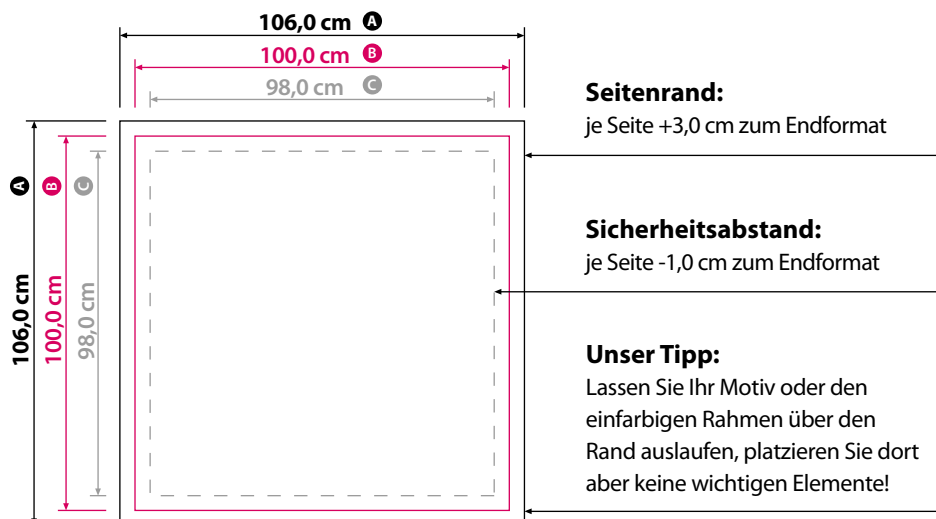

## Foto auf Leinwand 100x100cm

Bitte legen Sie Ihre Druckdaten nach folgenden Angaben und Hinweisen entsprechend an!

Bei Fragen oder Problemen wenden Sie sich bitte an unser Service-Center.

Allgemeine Informationen zum korrekten Anlegen Ihrer Druckdaten finden Sie im Online-Shop unter Druckdaten

**Datenformat:** 106,0 cm x 106,0 cm

**Endformat:** 100,0 cm x 100,0 cm

**Dateiformat:** PDF/X-4:2008 Standard

Bitte legen Sie keine Passermarken, Zuschnittsmarkierungen oder Druckkontrollstreifen an!

Die Grafik muss so positioniert werden, dass sie den durch die Beschnittzugabe (schwarze Linie) markierten Bereich voll ausfüllt. Andernfalls wird die Leinwand an den Seitenrändern einen unbedruckten Bereich aufweisen.

*Hinweis: Dargestellte Zeichnung ist nicht maßstabsgetreu!*

*Bitte verwenden Sie die maßstabsgetreue Gestaltungsvorlage auf der Folgeseite im Maßstab 1:1*

**Ausrichtung des Formats wie dargestellt anliefern!** Gilt auch, wenn die Leserichtung Ihres Layouts nicht mit der Ausrichtung Ihres Formats übereinstimmen sollte.

### Legende:

**A** Datenformat

**B** Endformat / Vorderseite der Leinwand

**C** Sicherheitsabstand